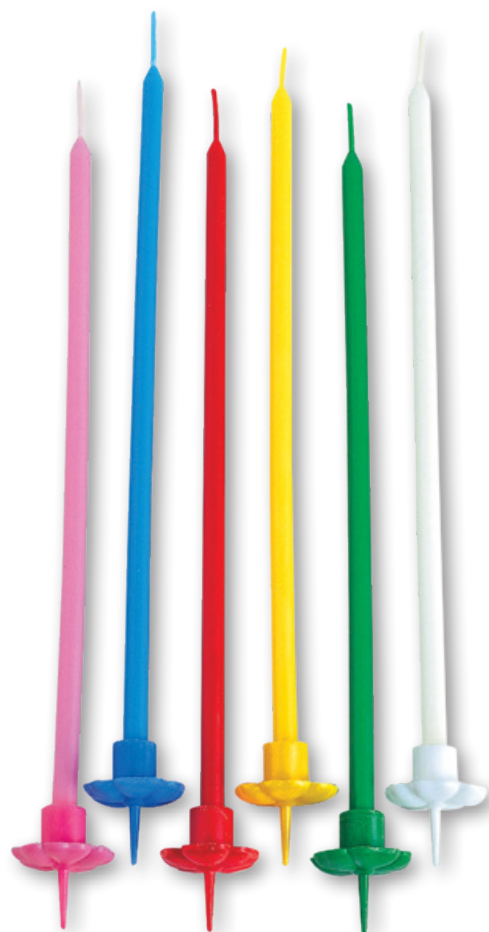

floreal

Catalogo Candele e Nastri
2024

Candele e Numeri

Candles - Bougies - Kerzen - Velas

34341 - Candeline

scatola da 100 pezzi

34342 - Supporti

sacchetto da 100 pezzi

34035 - Candele mezzo stelo con supporto

scatola da 12 pezzi con supporto

34830 - Fiore musicale

12 cm - 12 pezzi

Candele stelo con supporto

13 cm - 12 blister da 16 candele

34121 - Oro

34122 - Argento